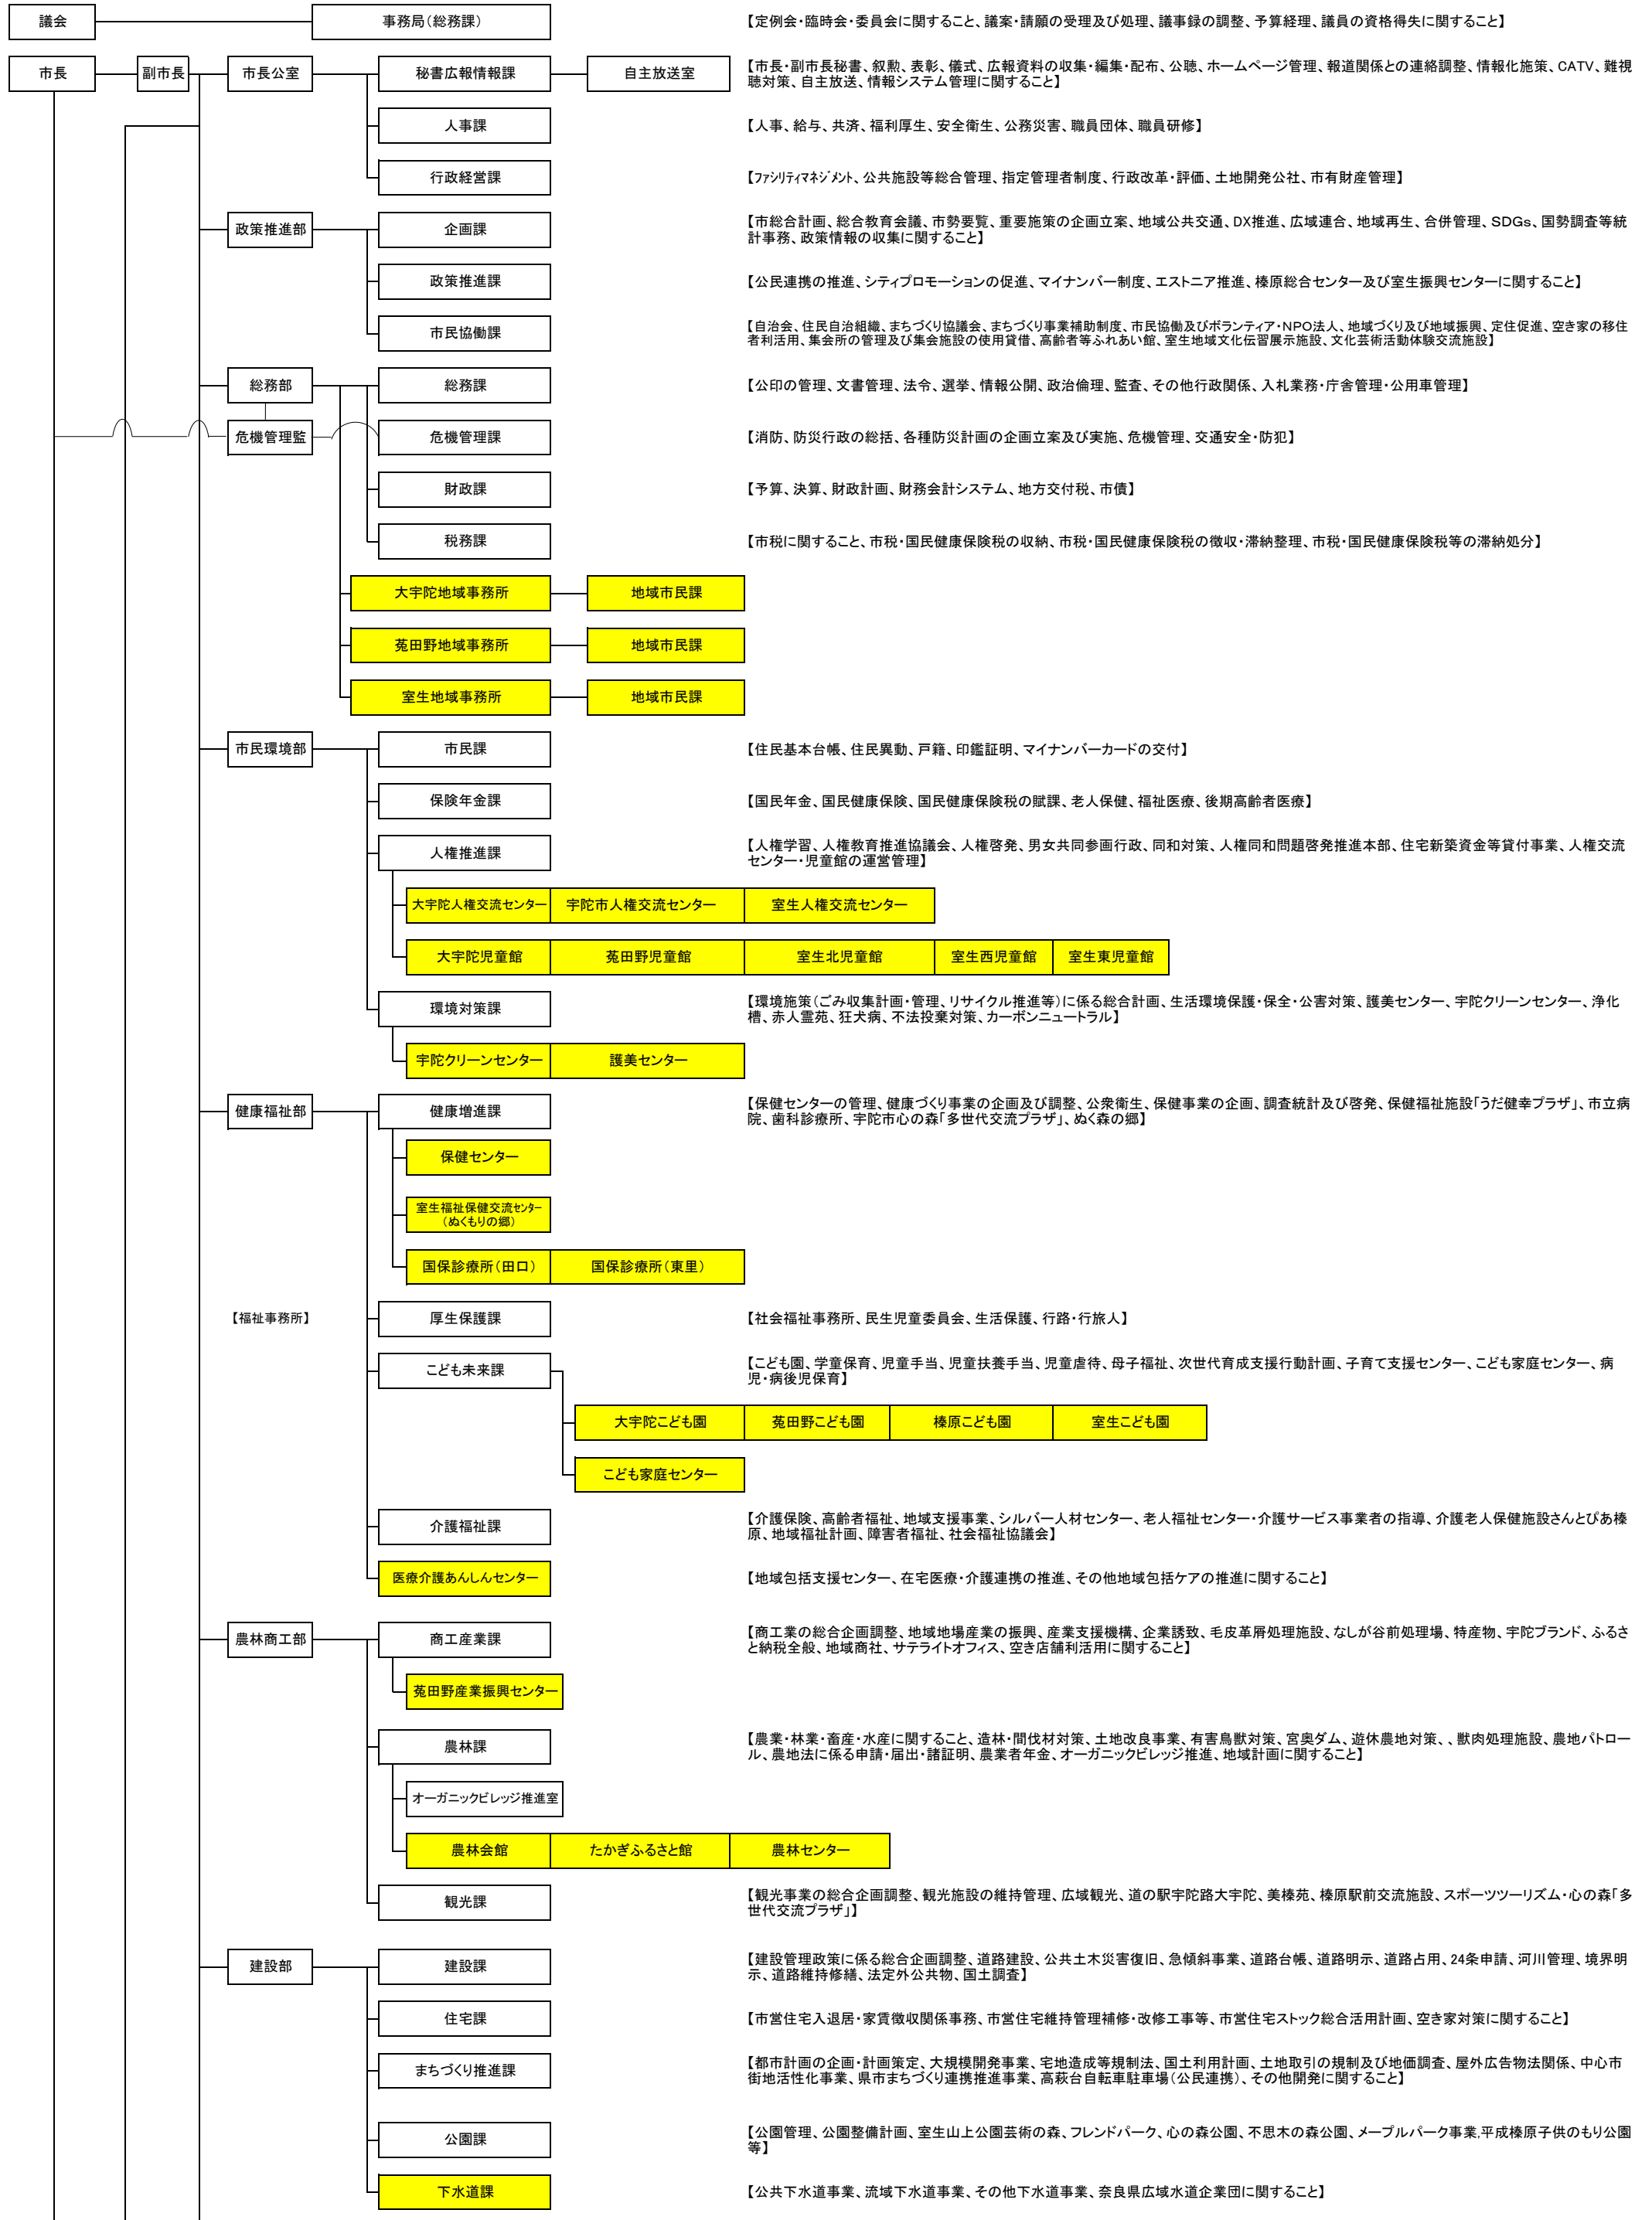

# 宇陀市組織図

令和8年4月1日現在